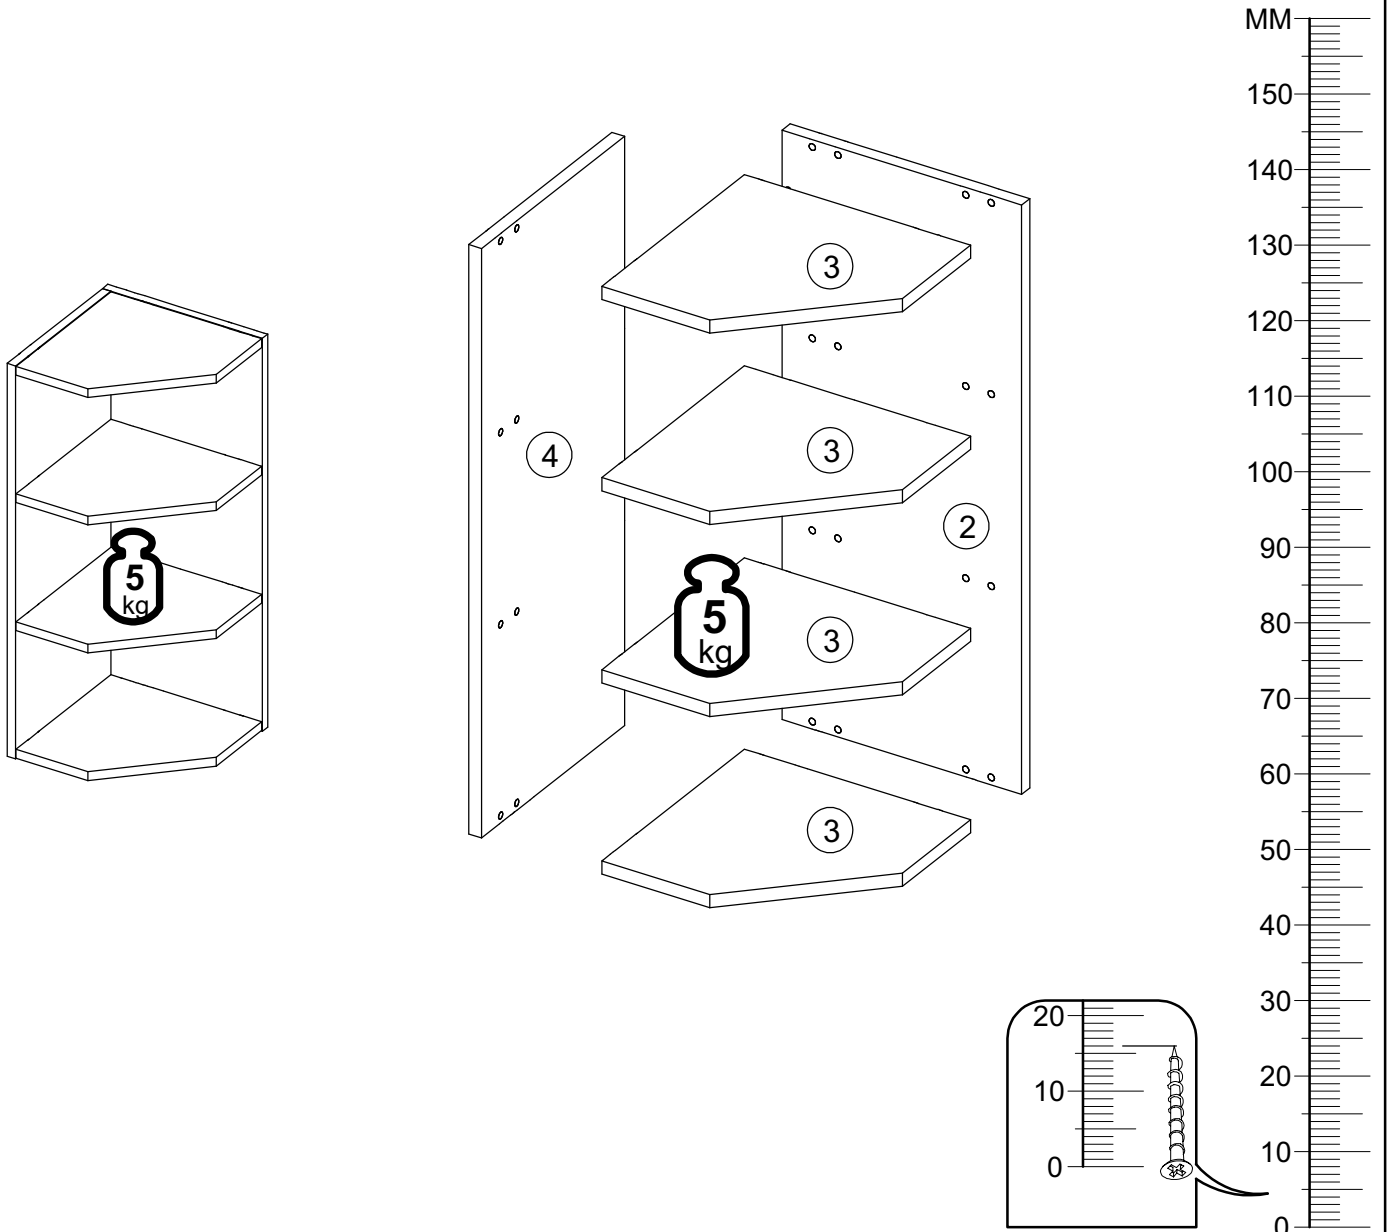

JULIA TYP 3

272494

300	1/2
720	
300	
mm	

ZO

	40min		≤ 0,5 kg	3m	PZ 2	4	600 mm	Ø10mm
--	-------	--	----------	----	------	---	--------	-------

ID	ID			
17320	②	718*300*16	1x	1/1
17321	③	283*283*16	4x	1/1
17322	④	718*284*16	1x	1/1

	27000,00		22300,00		22800,01		22601,00	
A	12x	B	15x	C	1x	M	4x	

X	✓	X	✓	X	✓	X	X	X	✓